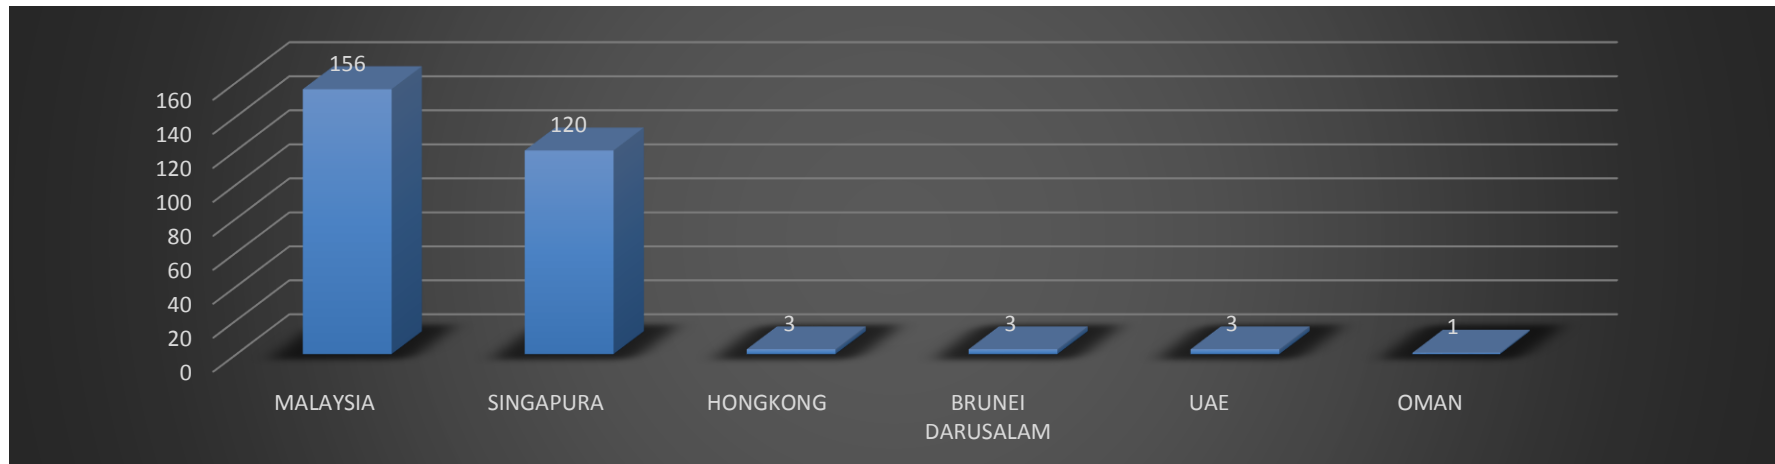

**Data Kedatangan TKI Di Bandara Husein Sastranegara Bandung
Berdasarkan Negara Penempatan Asal Provinsi Jawa Barat
Bulan Oktober 2016**

No	Kabupaten/Kota	Jumlah
1	MALAYSIA	156
2	SINGAPURA	120
3	HONGKONG	3
4	BRUNEI DARUSALAM	3
5	UAE	3
6	OMAN	1
JUMLAH		286

Sumber Data : Team Satgas Pendataan Pemberangkatan dan Pemulangan TKI di Bandara Husein Sastranegara Bandung