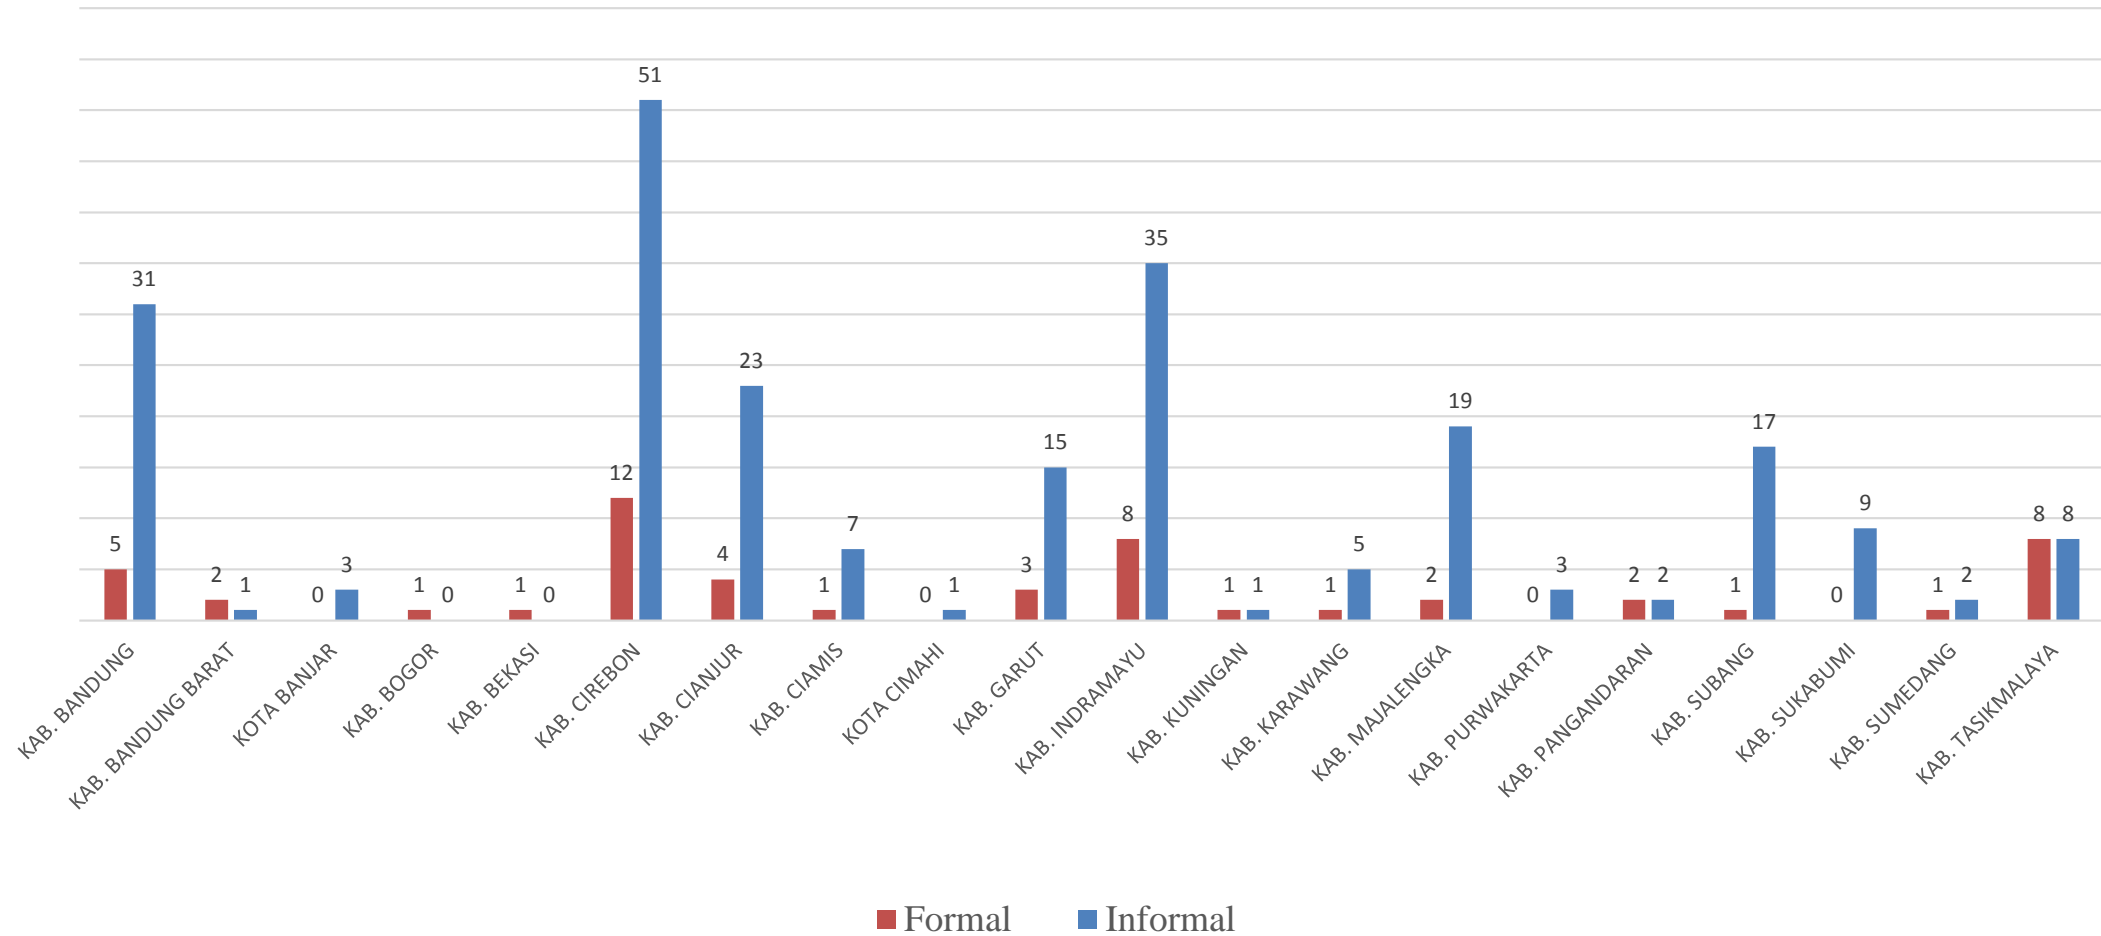

Data Kepulangan TKI Berdasarkan Sektor Formal dan Informal Asal Provinsi Jawa Barat Oktober 2016

Sumber Data : Team Satgas Pendataan Pemberangkatan dan Pemulangan TKI di Bandara Husein Sastranegara Bandung

**Data Kedatangan TKI Di Bandara Husein Sastranegara Bandung
Berdasarkan Sektor Formal/Informal Asal Provinsi Jawa Barat
Bulan Oktober 2016**

NO	KABUPATEN/KOTA	JUMLAH KEPULANGAN	TKI FORMAL	%	TKI INFORMAL	%
1	KAB. BANDUNG	36	5	13,9	31	86,1
2	KAB. BANDUNG BARAT	3	2	66,7	1	33,3
3	KOTA BANJAR	3	0	0,0	3	100,0
4	KAB. BOGOR	1	1	100,0	0	0,0
5	KAB. BEKASI	1	1	100,0	0	0,0
6	KAB. CIREBON	63	12	19,0	51	81,0
7	KAB. CIANJUR	27	4	14,8	23	85,2
8	KAB. CIAMIS	8	1	12,5	7	87,5
9	KOTA CIMAHI	1	0	0,0	1	100,0
10	KAB. GARUT	18	3	16,7	15	83,3
11	KAB. INDRAMAYU	43	8	18,6	35	81,4
12	KAB. KUNINGAN	2	1	50,0	1	50,0
13	KAB. KARAWANG	6	1	16,7	5	83,3
14	KAB. MAJALENGKA	21	2	9,5	19	90,5
15	KAB. PURWAKARTA	3	0	0,0	3	100,0
16	KAB. PANGANDARAN	4	2	50,0	2	50,0
17	KAB. SUBANG	18	1	5,6	17	94,4
18	KAB. SUKABUMI	9	0	0,0	9	100,0
19	KAB. SUMEDANG	3	1	33,3	2	66,7
20	KAB. TASIKMALAYA	16	8	50,0	8	50,0
Jumlah		286	53	18,5	233	81,5