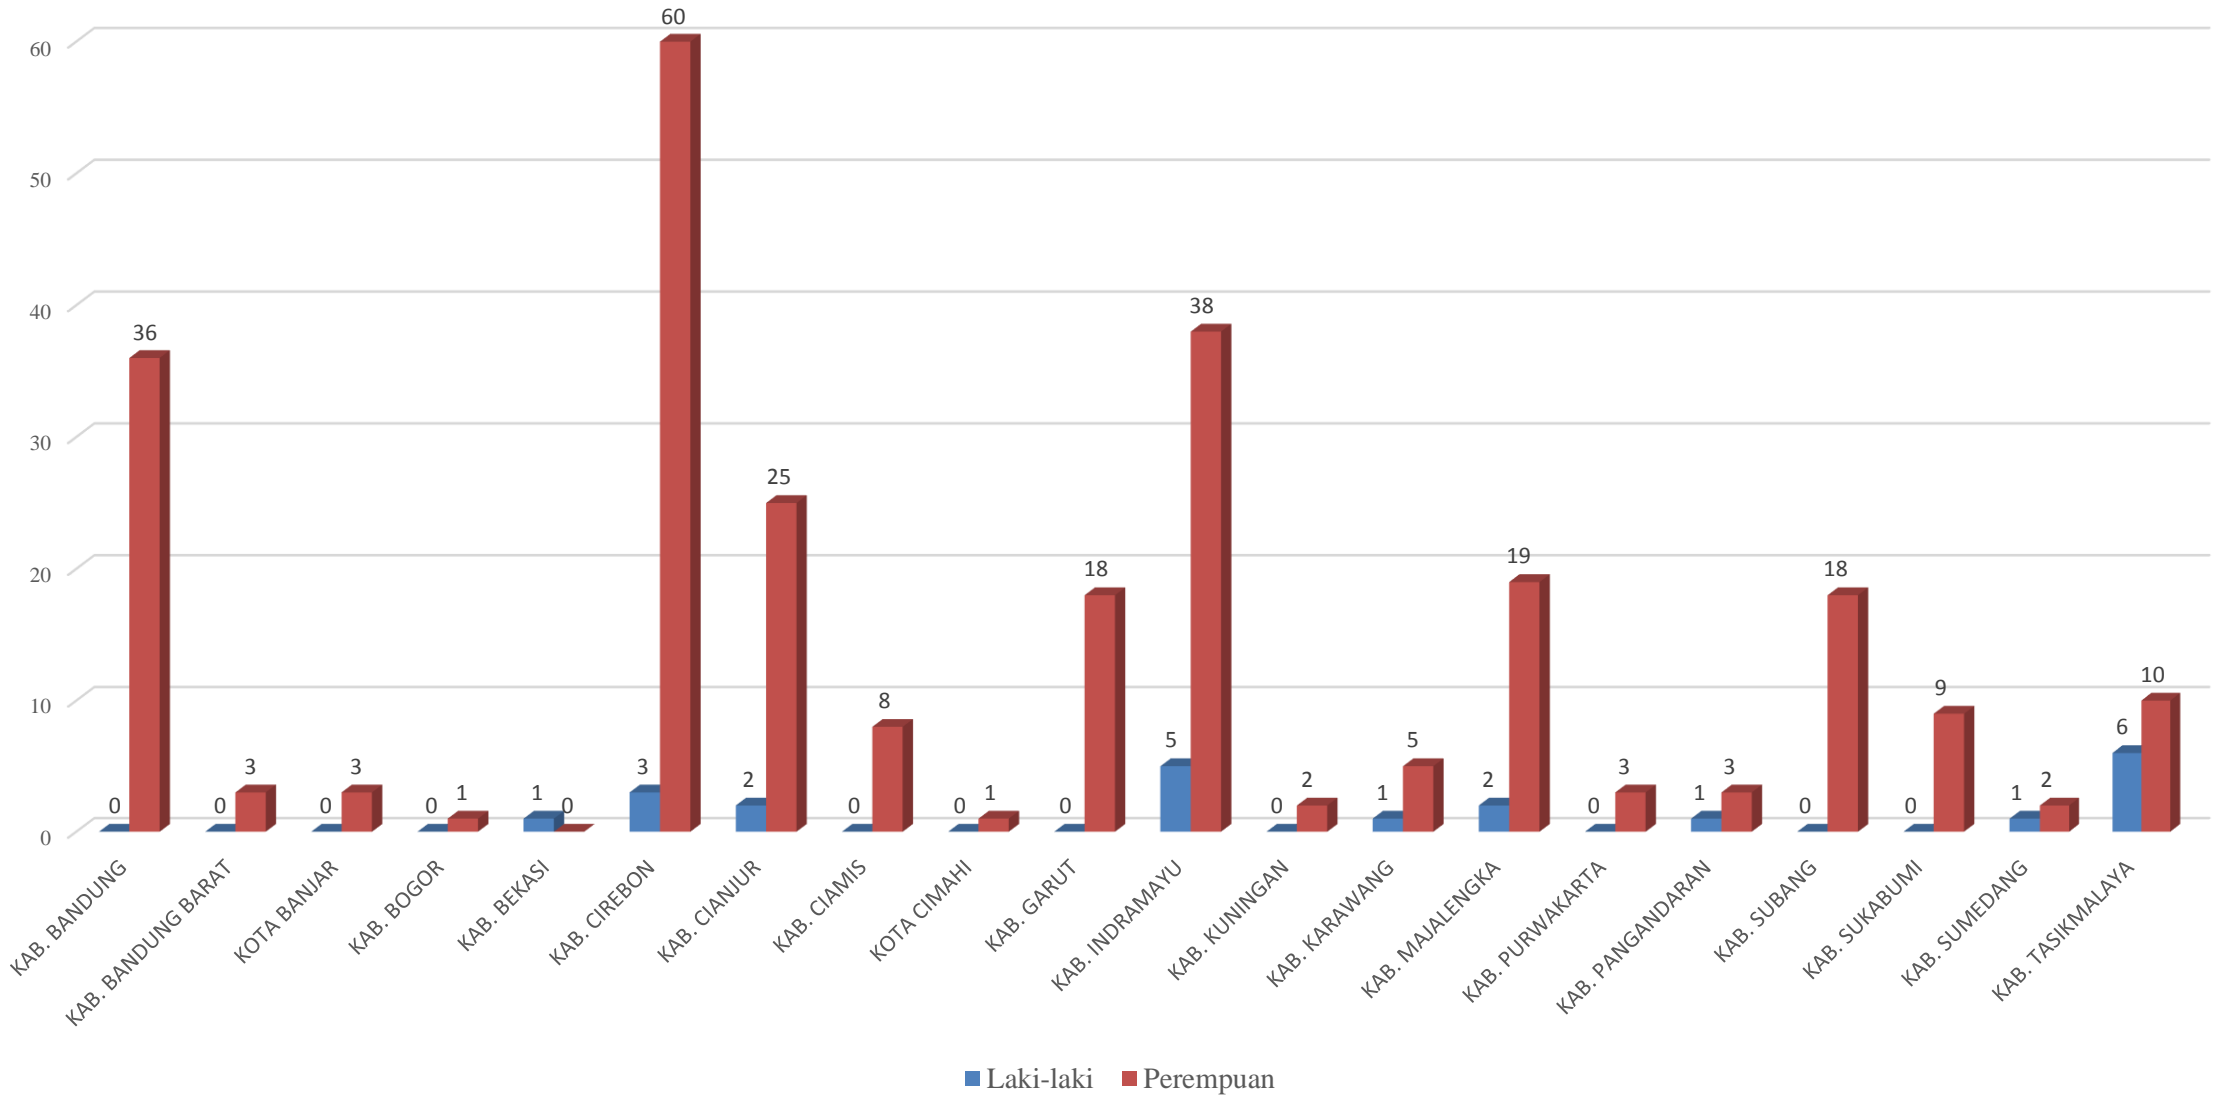

Data Kepulangan TKI Berdasarkan Jenis Kelamin
Asal Provinsi Jawa Barat
Oktober 2016

Sumber Data : Team Satgas Pendataan Pemberangkatan dan Pemulangan TKI di Bandara Husein Sastranegara Bandung

**Data Kedatangan TKI Di Bandara Husein Sastranegara Bandung
Berdasarkan Jenis Kelamin Asal Provinsi Jawa Barat
Bulan Oktober 2016**

NO	KABUPATEN/KOTA	JUMLAH KEPULANGAN	LAKI-LAKI	%	PEREMPUAN	%
1	KAB. BANDUNG	36	0	0,0	36	100,0
2	KAB. BANDUNG BARAT	3	0	0,0	3	100,0
3	KOTA BANJAR	3	0	0,0	3	100,0
4	KAB. BOGOR	1	0	0,0	1	100,0
5	KAB. BEKASI	1	1	100,0	0	0,0
6	KAB. CIREBON	63	3	4,8	60	95,2
7	KAB. CIANJUR	27	2	7,4	25	92,6
8	KAB. CIAMIS	8	0	0,0	8	100,0
9	KOTA CIMAHI	1	0	0,0	1	100,0
10	KAB. GARUT	18	0	0,0	18	100,0
11	KAB. INDRAMAYU	43	5	11,6	38	88,4
12	KAB. KUNINGAN	2	0	0,0	2	100,0
13	KAB. KARAWANG	6	1	16,7	5	83,3
14	KAB. MAJALENGKA	21	2	9,5	19	90,5
15	KAB. PURWAKARTA	3	0	0,0	3	100,0
16	KAB. PANGANDARAN	4	1	25,0	3	75,0
17	KAB. SUBANG	18	0	0,0	18	100,0
18	KAB. SUKABUMI	9	0	0,0	9	100,0
19	KAB. SUMEDANG	3	1	33,3	2	66,7
20	KAB. TASIKMALAYA	16	6	37,5	10	62,5
Jumlah		286	22	7,7	264	92,3