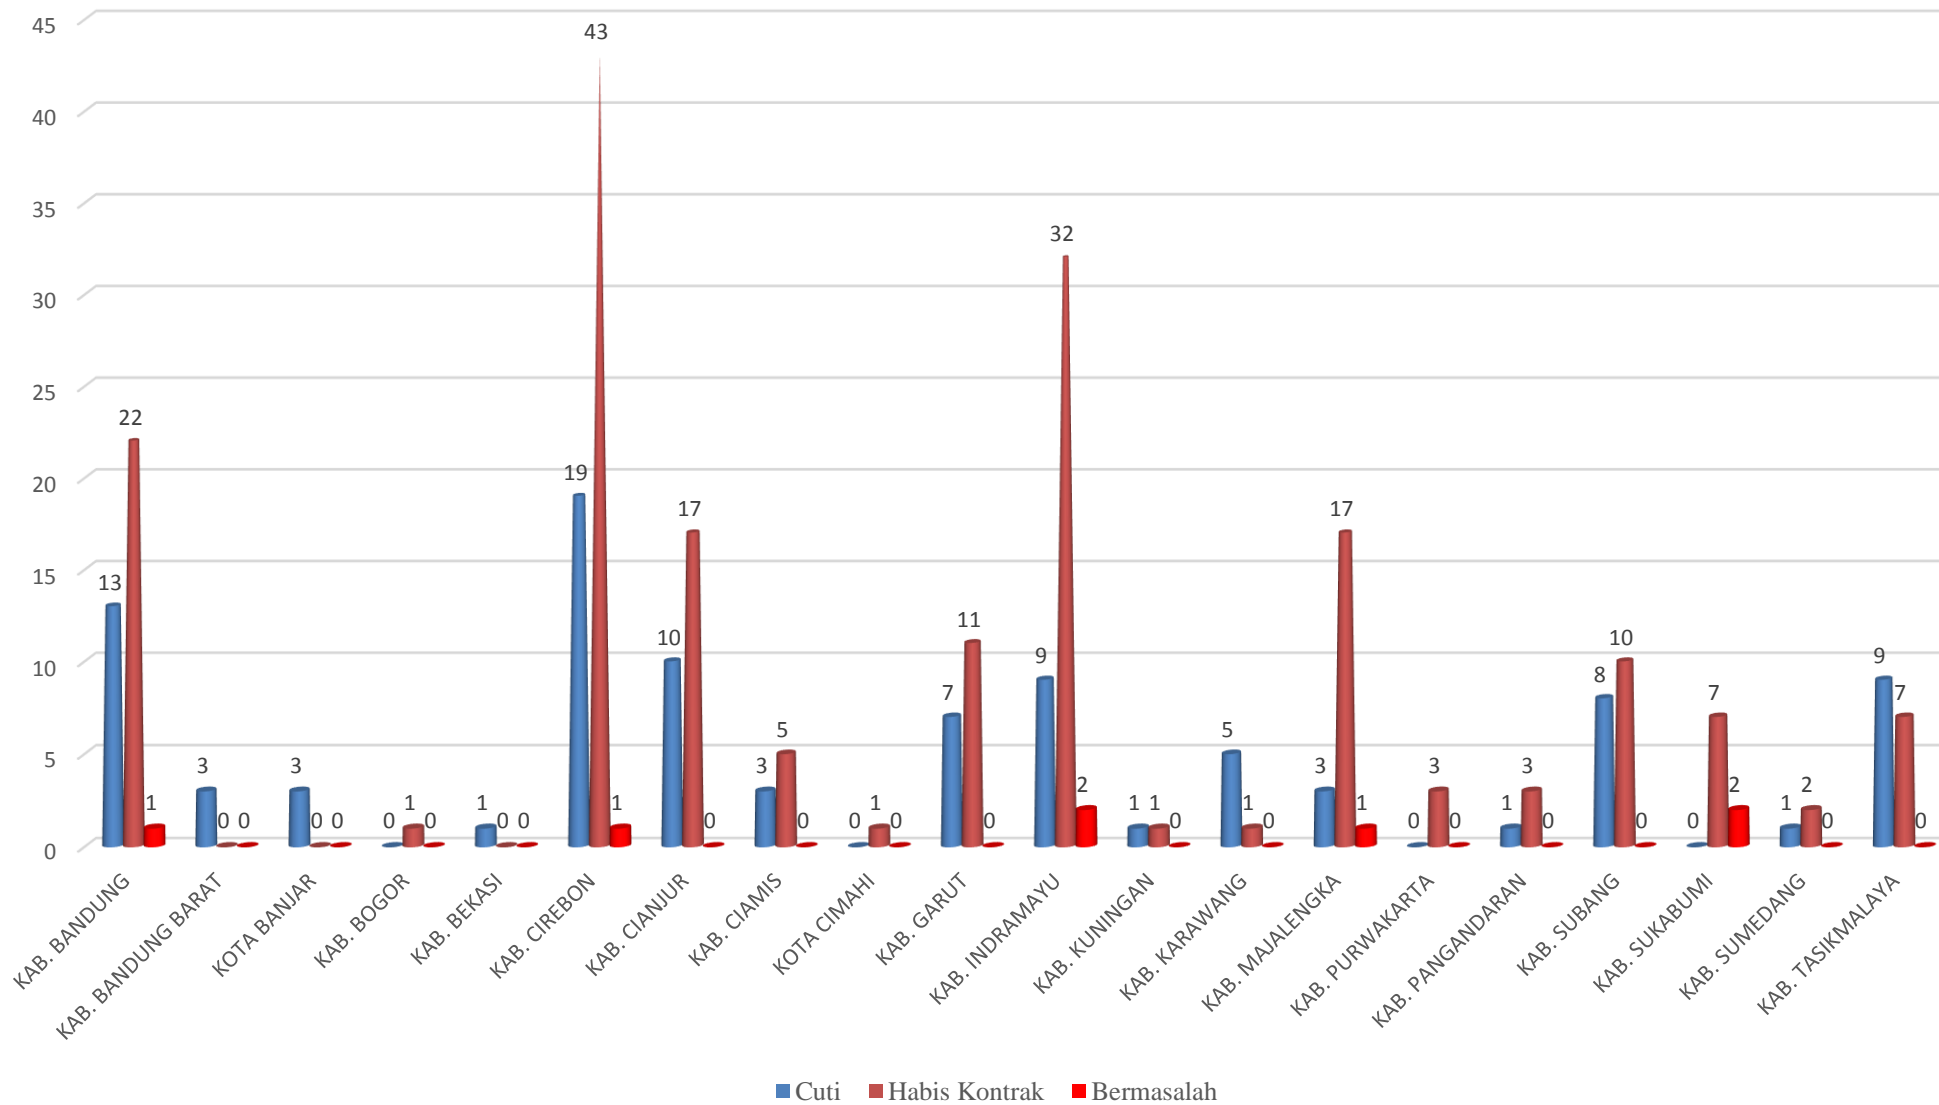

Data Kepulanagn TKI Berdasarkan Alasan Kepulangan
Asal Provinsi Jawa Barat
Oktober 2016

Sumber Data : Team Satgas Pendataan Pemberangkatan dan Pemulangan TKI di Bandara Husein Sastranegara Bandung

**Data Kedatangan TKI Di Bandara Husein Sastranegara Bandung
Berdasarkan Alasan Kepulangan TKI Asal Provinsi Jawa Barat
Bulan Oktober 2016**

NO	KABUPATEN/KOTA	JUMLAH KEPULANGAN	CUTI	%	HABIS KONTRAK	%	BERMASALAH	%
1	KAB. BANDUNG	36	13	36,1	22	61,1	1	2,8
2	KAB. BANDUNG BARAT	3	3	100,0	0	0,0	0	0,0
3	KOTA BANJAR	3	3	100,0	0	0,0	0	0,0
4	KAB. BOGOR	1	0	0,0	1	100,0	0	0,0
5	KAB. BEKASI	1	1	100,0	0	0,0	0	0,0
6	KAB. CIREBON	63	19	30,2	43	68,3	1	1,6
7	KAB. CIANJUR	27	10	37,0	17	63,0	0	0,0
8	KAB. CIAMIS	8	3	37,5	5	62,5	0	0,0
9	KOTA CIMAH	1	0	0,0	1	100,0	0	0,0
10	KAB. GARUT	18	7	38,9	11	61,1	0	0,0
11	KAB. INDRAMAYU	43	9	20,9	32	74,4	2	4,7
12	KAB. KUNINGAN	2	1	50,0	1	50,0	0	0,0
13	KAB. KARAWANG	6	5	83,3	1	16,7	0	0,0
14	KAB. MAJALENGKA	21	3	14,3	17	81,0	1	4,8
15	KAB. PURWAKARTA	3	0	0,0	3	100,0	0	0,0
16	KAB. PANGANDARAN	4	1	25,0	3	75,0	0	0,0
17	KAB. SUBANG	18	8	44,4	10	55,6	0	0,0
18	KAB. SUKABUMI	9	0	0,0	7	77,8	2	22,2
19	KAB. SUMEDANG	3	1	33,3	2	66,7	0	0,0
20	KAB. TASIKMALAYA	16	9	56,3	7	43,8	0	0,0
Jumlah		286	96	33,6	183	64,0	7	2,4

Sumber Data : Team Satgas Pendataan Pemberangkatan dan Pemulangan TKI di Bandara Husein Sastranegara Bandung