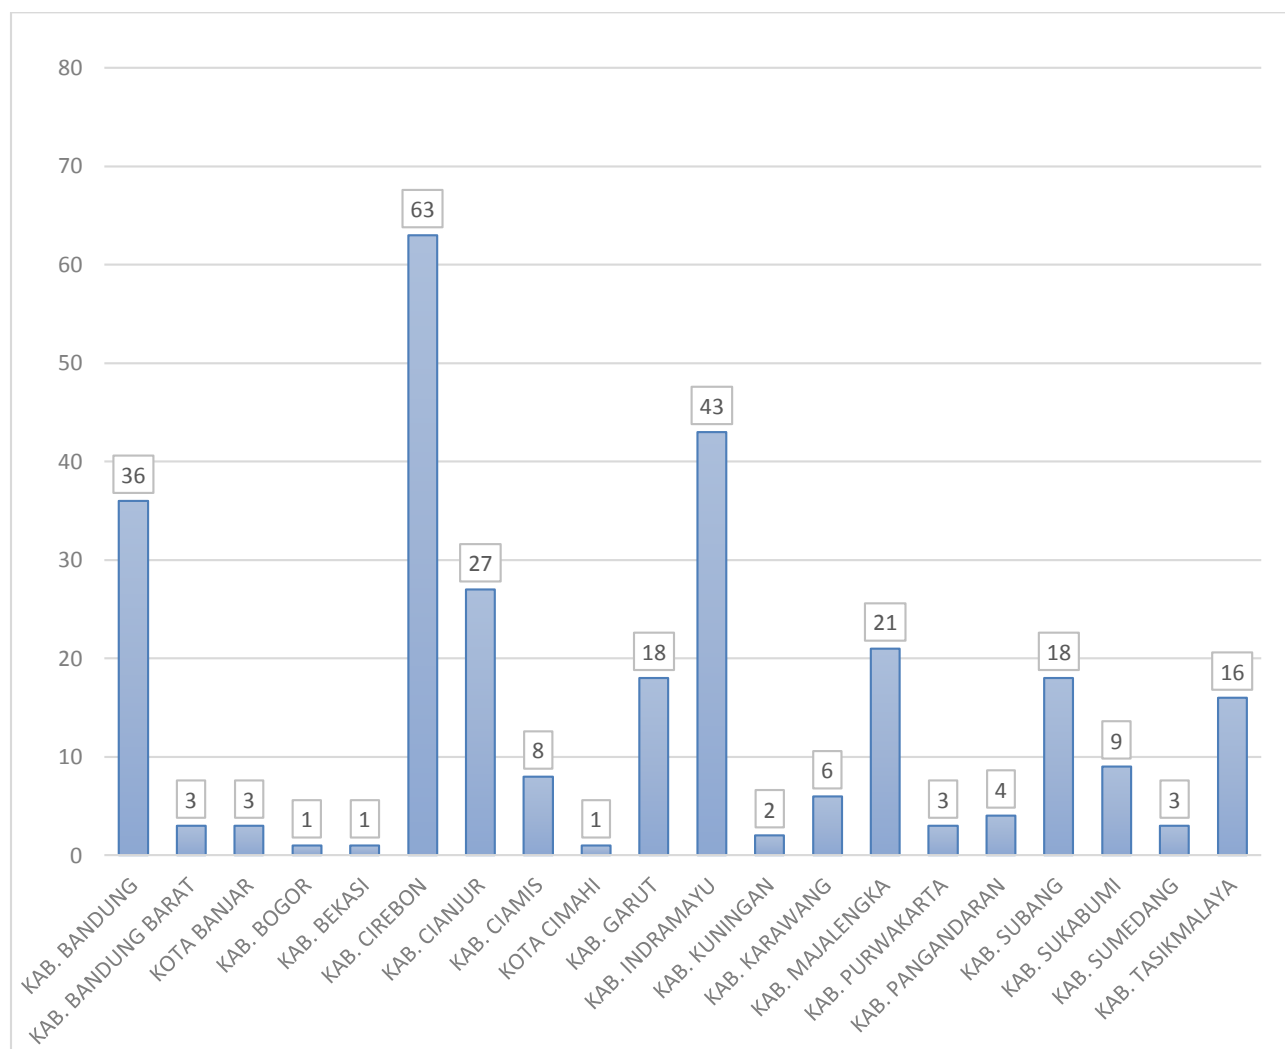

**REKAPITULASI JUMLAH KEPULANGAN TKI ASAL JAWA BARAT  
DI BANDARA HUSEIN SASTRANEGARA BANDUNG  
MELALUI POS PENDATAAN DI COUNTER BP3TKI NO. 11  
ASAL PROVINSI JAWA BARAT  
BULAN OKTOBER 2016**

**BALAI PELAYANAN TKI TERPADU  
DINAS TENAGA KERJA DAN TRANSMIGRASI PROVINSI JAWA BARAT**

**Data Kedatangan TKI Di Bandara Husein Sastranegara Bandung  
Berdasarkan Kabupaten/Kota Asal Provinsi Jawa Barat  
Bulan Oktober 2016**

NO	KABUPATEN/KOTA	JUMLAH
1	KAB. BANDUNG	36
2	KAB. BANDUNG BARAT	3
3	KOTA BANJAR	3
4	KAB. BOGOR	1
5	KAB. BEKASI	1
6	KAB. CIREBON	63
7	KAB. CIANJUR	27
8	KAB. CIAMIS	8
9	KOTA CIMAH	1
10	KAB. GARUT	18
11	KAB. INDRAMAYU	43
12	KAB. KUNINGAN	2
13	KAB. KARAWANG	6
14	KAB. MAJALENGKA	21
15	KAB. PURWAKARTA	3
16	KAB. PANGANDARAN	4
17	KAB. SUBANG	18
18	KAB. SUKABUMI	9
19	KAB. SUMEDANG	3
20	KAB. TASIKMALAYA	16
<b>Jumlah</b>		<b>286</b>

Sumber Data : Team Satgas Pendataan Pemberangkatan dan Pemulangan TKI di Bandara Husein Sastranegara Bandung

**Data Kedatangan TKI Di Bandara Husein Sastranegara Bandung  
Berdasarkan Negara Penempatan Asal Provinsi Jawa Barat  
Bulan Oktober 2016**

No	Kabupaten/Kota	Jumlah
1	MALAYSIA	156
2	SINGAPURA	120
3	HONGKONG	3
4	BRUNEI DARUSALAM	3
5	UAE	3
6	OMAN	1
<b>JUMLAH</b>		<b>286</b>

Sumber Data : Team Satgas Pendataan Pemberangkatan dan Pemulangan TKI di Bandara Husein Sastranegara Bandung